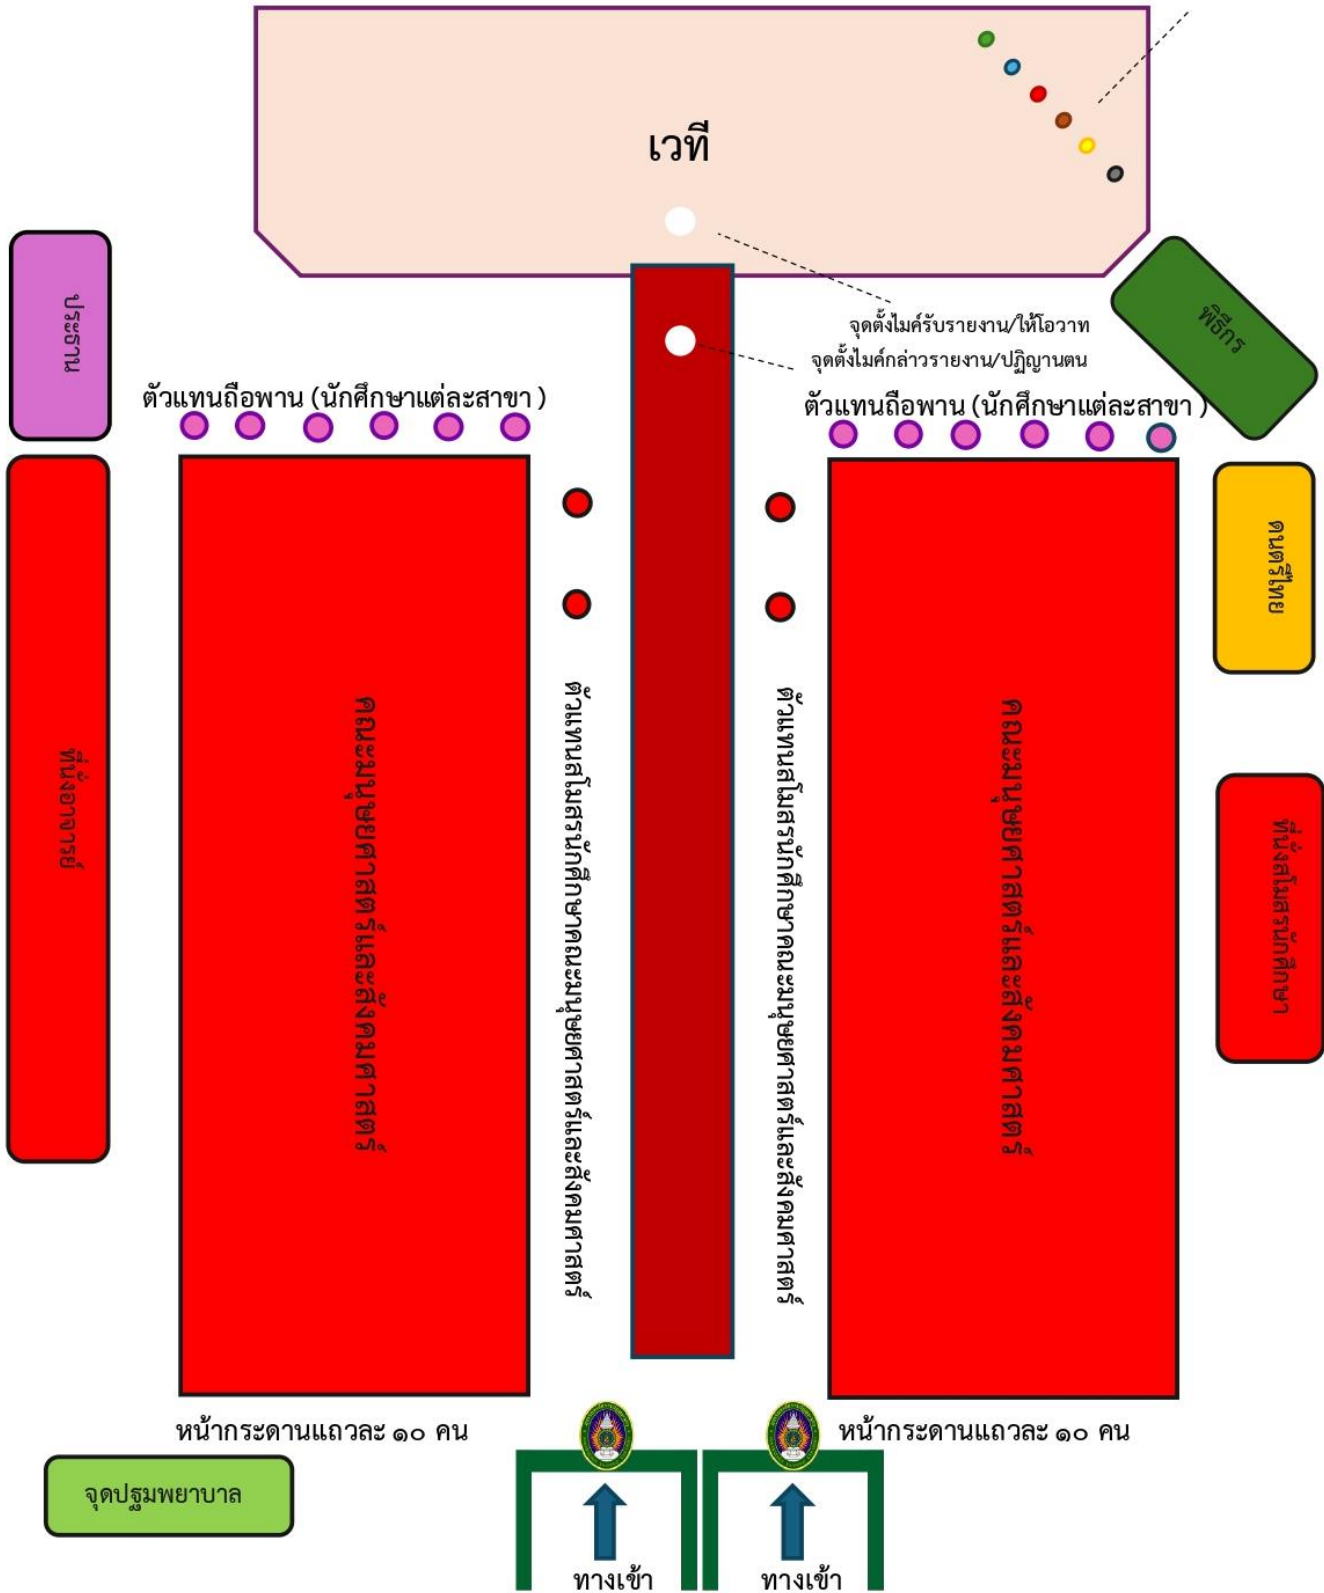

แผนผังขบวนเดินนำประธาน ผู้บริหาร และคณาจารย์เข้าสู่พิธี

แผนผังภายในหอประชุมภัทรมหาราช (ช่วงที่ ๑)
พิธีไหว้ครุ มหาวิทยาลัยราชภัฏพระนคร

แผนผังภายในหอประชุมภัทรมหาราช (ช่วงที่ ๒)

พิธีไหว้ครู มหาวิทยาลัยราชภัฏพระนคร

จุดประจำธรมหาวิทยาลัย,คณะ/วิทยาลัย

แผนผังภายในหอประชุมภัทรมหาราช (ช่วงที่ ๓)
พิธีไหว้ครู มหาวิทยาลัยราชภัฏพระนคร

จุดประจำธงมหาวิทยาลัย,คณะ/วิทยาลัย

แผนผังภายในหอประชุมภัทรมหาราช (ช่วงที่ ๕)
พิธีไหว้ครู มหาวิทยาลัยราชภัฏพระนคร

จุดประจำธงมหาวิทยาลัย,คณะ/วิทยาลัย

แผนผังบนเวทีหอประชุมภัทรมหาราช

พิธีไหว้ครูมหาวิทยาลัยราชภัฏพระนคร

แผนผังบริเวณหอประชุมภัทรมาหาราช ชั้นล่าง (ช่วงที่ ๑)
พิธีไหว้ครู มหาวิทยาลัยราชภัฏพระนคร

แผนผังบริเวณหอประชุมภัทรมหาราช ชั้นล่าง (ช่วงที่ ๒)

แผนผังบริเวณหอประชุมภัทรมาหาราช ชั้นล่าง (ช่วงที่ ๕)

พิธีไหว้ครู มหาวิทยาลัยราชภัฏพระนคร

แผนผังบริเวณหอประชุมภัทรมหาราช ชั้นบน (ช่วงที่ ๑)

พิธีไหว้ครู มหาวิทยาลัยราชภัฏพระนคร

เวที