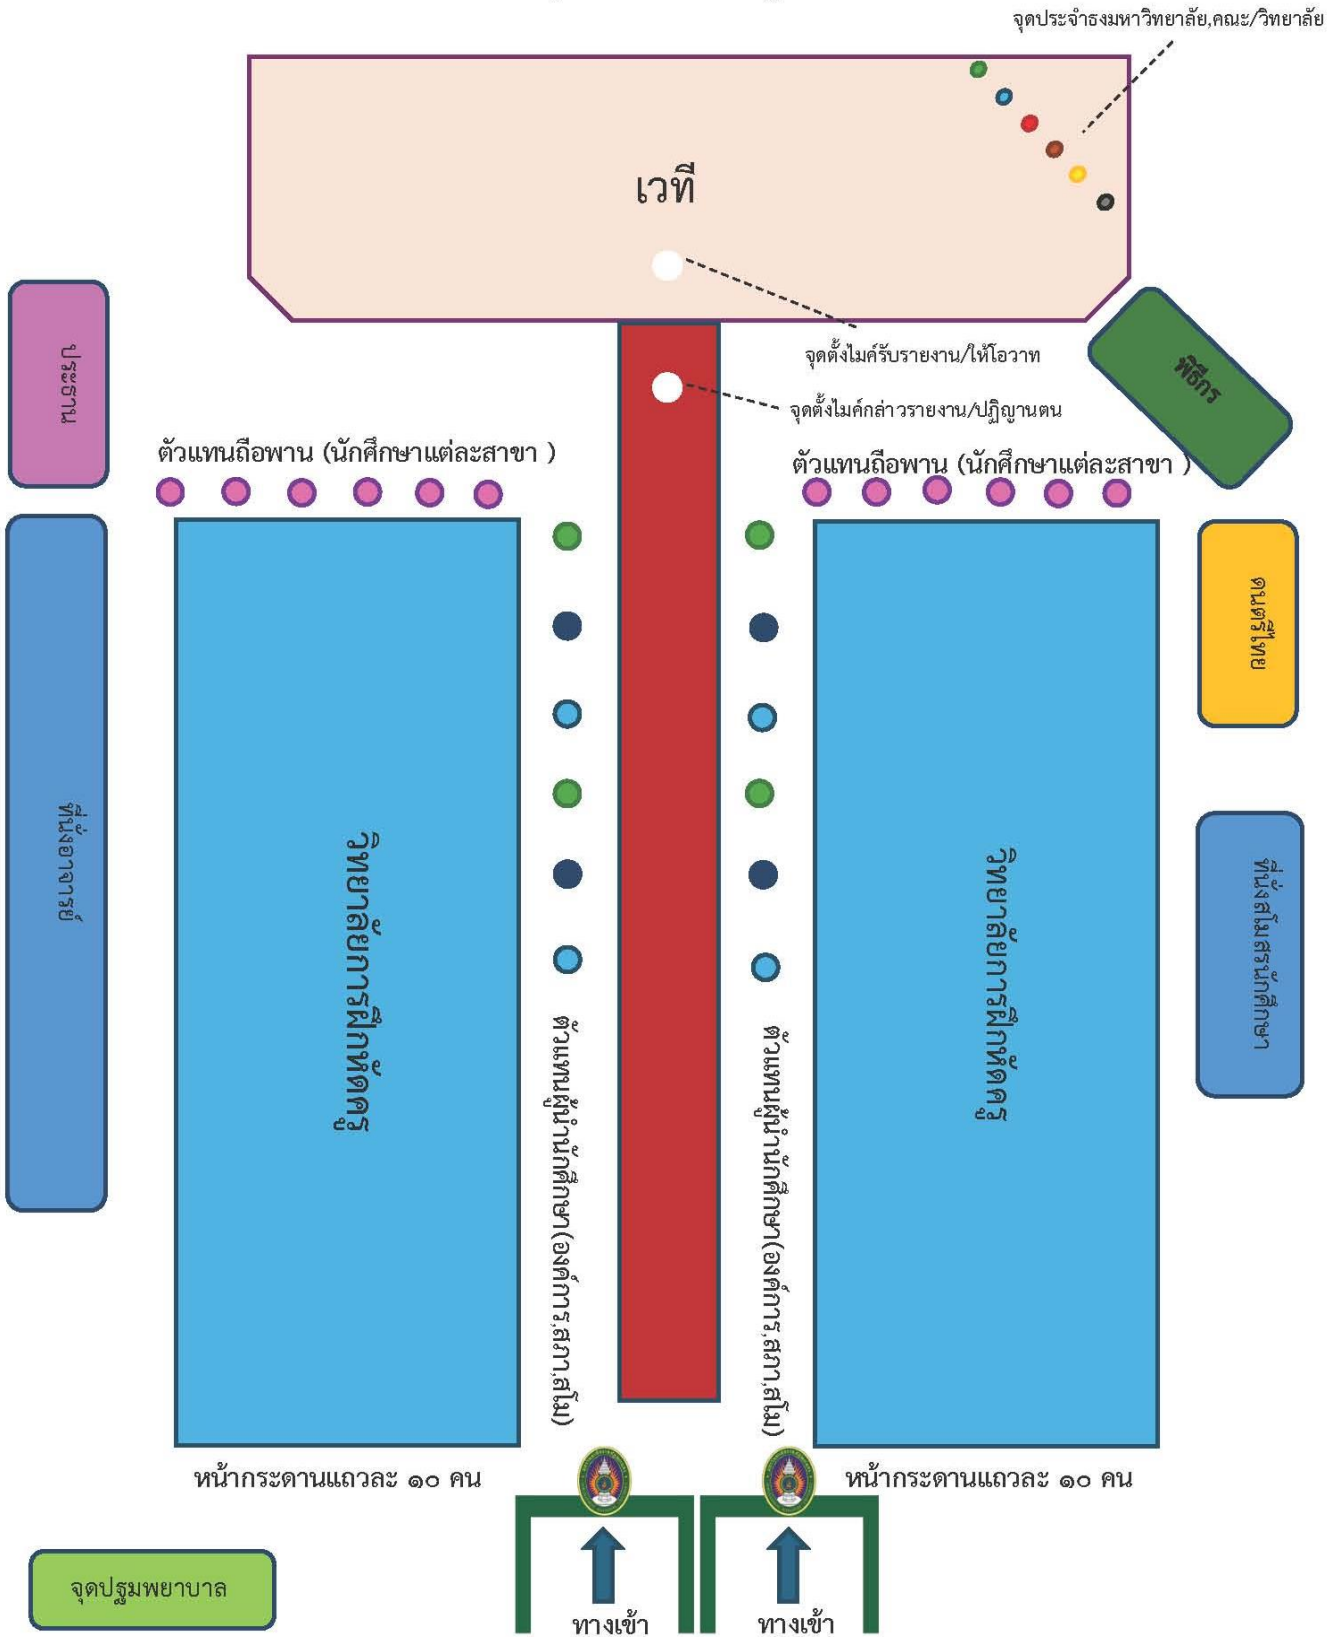

คณะเทคโนโลยีอุตสาหกรรม

๑๔.๓๐ - ๑๕.๐๐ น.	ลงทะเบียนผู้เข้าร่วมกิจกรรม (คณะเทคโนโลยีและอุตสาหกรรม)
๑๕.๐๐ - ๑๖.๐๐ น.	<ul style="list-style-type: none"> - ประธาน ในพิธีเดินทางมาถึง ดนตรีบรรเลงเพลงมาร์ชพระนคร - ประธานในพิธีจุดธูปเทียนบูชาพระรัตนตรัย ผู้แทนนักเรียนนำสวดมนต์ไหว้พระ ยืนไว้อาลัยพระพันปีหลวง ๙๓ วินาที และยืนไหว้อาลัยสมเด็จพระเจ้าลูกเธอเจ้าฟ้า พัชรกิติยาภา ฯ เป็นเวลา ๔๗ วินาที - นายกองค้การบริหารนักศึกษาภาคปกติ กล่าวรายงาน - ผู้แทนสโมสรนักศึกษา คณะเทคโนโลยีอุตสาหกรรม เจิมหนังสือ - ผู้แทนสโมสรนักศึกษา คณะเทคโนโลยีอุตสาหกรรม ขึ้นไหว้ครู - ผู้แทนนักศึกษาทุกสาขา คณะเทคโนโลยีอุตสาหกรรม ขึ้นไหว้ครู - ประธานสภานักศึกษาภาคปกติ นำกล่าวคำปฏิญาณ - ประธานในพิธีให้โอวาท - นักศึกษาร่วมร้องเพลงพระคุณที่สาม - การแสดงศิลปวัฒนธรรมชุด “ รำเชิญพระขวัญ ”

แผนผังขบวนเดินนำประธาน ผู้บริหาร และคณาจารย์เข้าสู่พิธี

แผนผังภายในหอประชุมภัทรมหาราช (ช่วงที่ ๑)
พิธีไหว้ครุ มหาวิทยาลัยราชภัฏพระนคร

แผนผังภายในหอประชุมภัทรมหาราช (ช่วงที่ ๒)

พิธีไหว้ครู มหาวิทยาลัยราชภัฏพระนคร

จุดประจำธรมหาวิทยาลัย,คณะ/วิทยาลัย

แผนผังภายในหอประชุมภัทรมหาราช (ช่วงที่ ๓)
พิธีไหว้ครู มหาวิทยาลัยราชภัฏพระนคร

จุดประจำธงมหาวิทยาลัย,คณะ/วิทยาลัย

แผนผังภายในหอประชุมภัทรมหาราช (ช่วงที่ ๕)
พิธีไหว้ครู มหาวิทยาลัยราชภัฏพระนคร

จุดประจำธงมหาวิทยาลัย,คณะ/วิทยาลัย

แผนผังบนเวทีหอประชุมภัทรมหาราช

พิธีไหว้ครูมหาวิทยาลัยราชภัฏพระนคร

แผนผังบริเวณหอประชุมภัทรมาหาราช ชั้นล่าง (ช่วงที่ ๑)
พิธีไหว้ครู มหาวิทยาลัยราชภัฏพระนคร

แผนผังบริเวณหอประชุมภัทรมหาราช ชั้นล่าง (ช่วงที่ ๒)