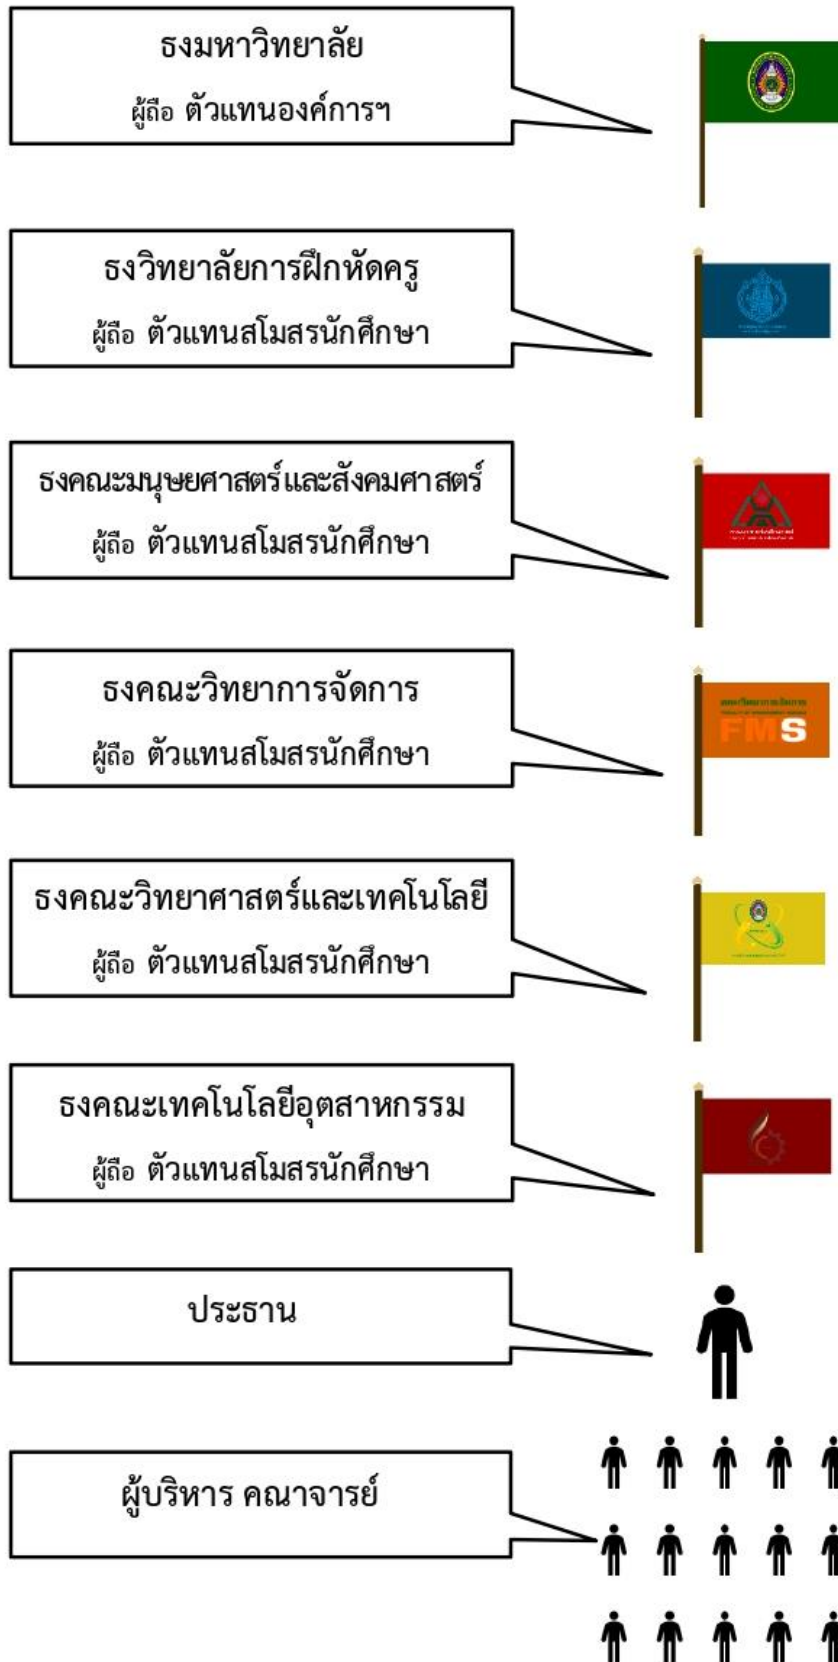

แผนผังขบวนเดินนำประธาน ผู้บริหาร และคณาจารย์เข้าสู่พิธี