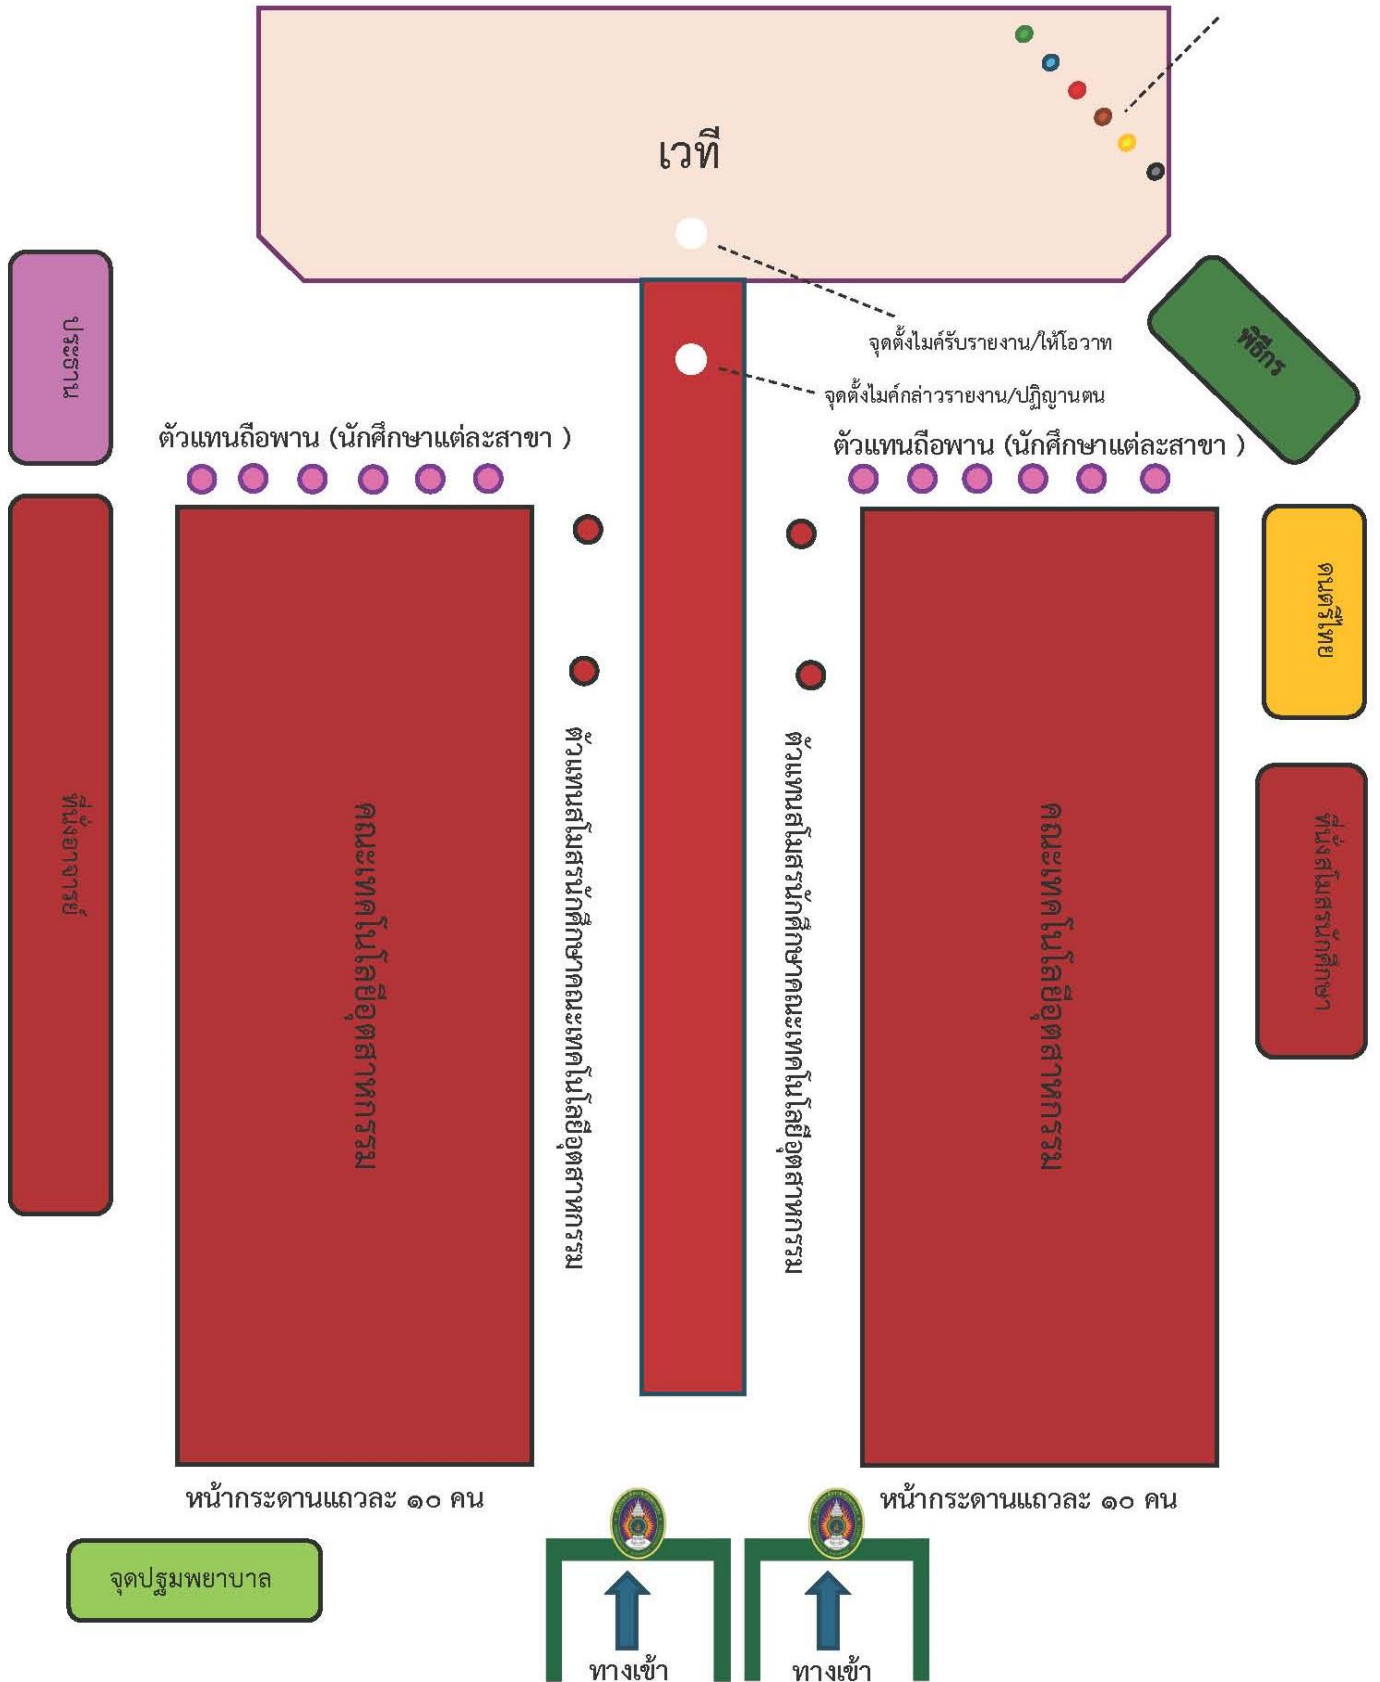

แผนผังขบวนเดินนำประธาน ผู้บริหาร และคณาจารย์เข้าสู่พิธี

แผนผังภายในหอประชุมภัทรมหาราช (ช่วงที่ ๑)
พิธีไหว้ครุ มหาวิทยาลัยราชภัฏพระนคร

แผนผังภายในหอประชุมภัทรมหาราช (ช่วงที่ ๒)

พิธีไหว้ครู มหาวิทยาลัยราชภัฏพระนคร

จุดประจำธรมหาวิทยาลัย,คณะ/วิทยาลัย

แผนผังภายในหอประชุมภัทรมหาราช (ช่วงที่ ๓)
พิธีไหว้ครู มหาวิทยาลัยราชภัฏพระนคร

จุดประจำธงมหาวิทยาลัย,คณะ/วิทยาลัย

แผนผังภายในหอประชุมภัทรมหาราช (ช่วงที่ ๕)
พิธีไหว้ครู มหาวิทยาลัยราชภัฏพระนคร

จุดประจำธงมหาวิทยาลัย,คณะ/วิทยาลัย

แผนผังบนเวทีหอประชุมภัทรมหาราช

พิธีไหว้ครูมหาวิทยาลัยราชภัฏพระนคร

แผนผังบริเวณหอประชุมภัทรมาหาราช ชั้นล่าง (ช่วงที่ ๑)
พิธีไหว้ครู มหาวิทยาลัยราชภัฏพระนคร

แผนผังบริเวณหอประชุมภัทรมหาราช ชั้นล่าง (ช่วงที่ ๒)

พิธีไหว้ครู มหาวิทยาลัยราชภัฏพระนคร

แผนผังบริเวณหอประชุมภัทรมาหาราช ชั้นล่าง (ช่วงที่ ๓)

พิธีไหว้ครู มหาวิทยาลัยราชภัฏพระนคร

แผนผังบริเวณหอประชุมภัทรมหาราช ชั้นล่าง (ช่วงที่ ๔)

พิธีไหว้ครู มหาวิทยาลัยราชภัฏพระนคร