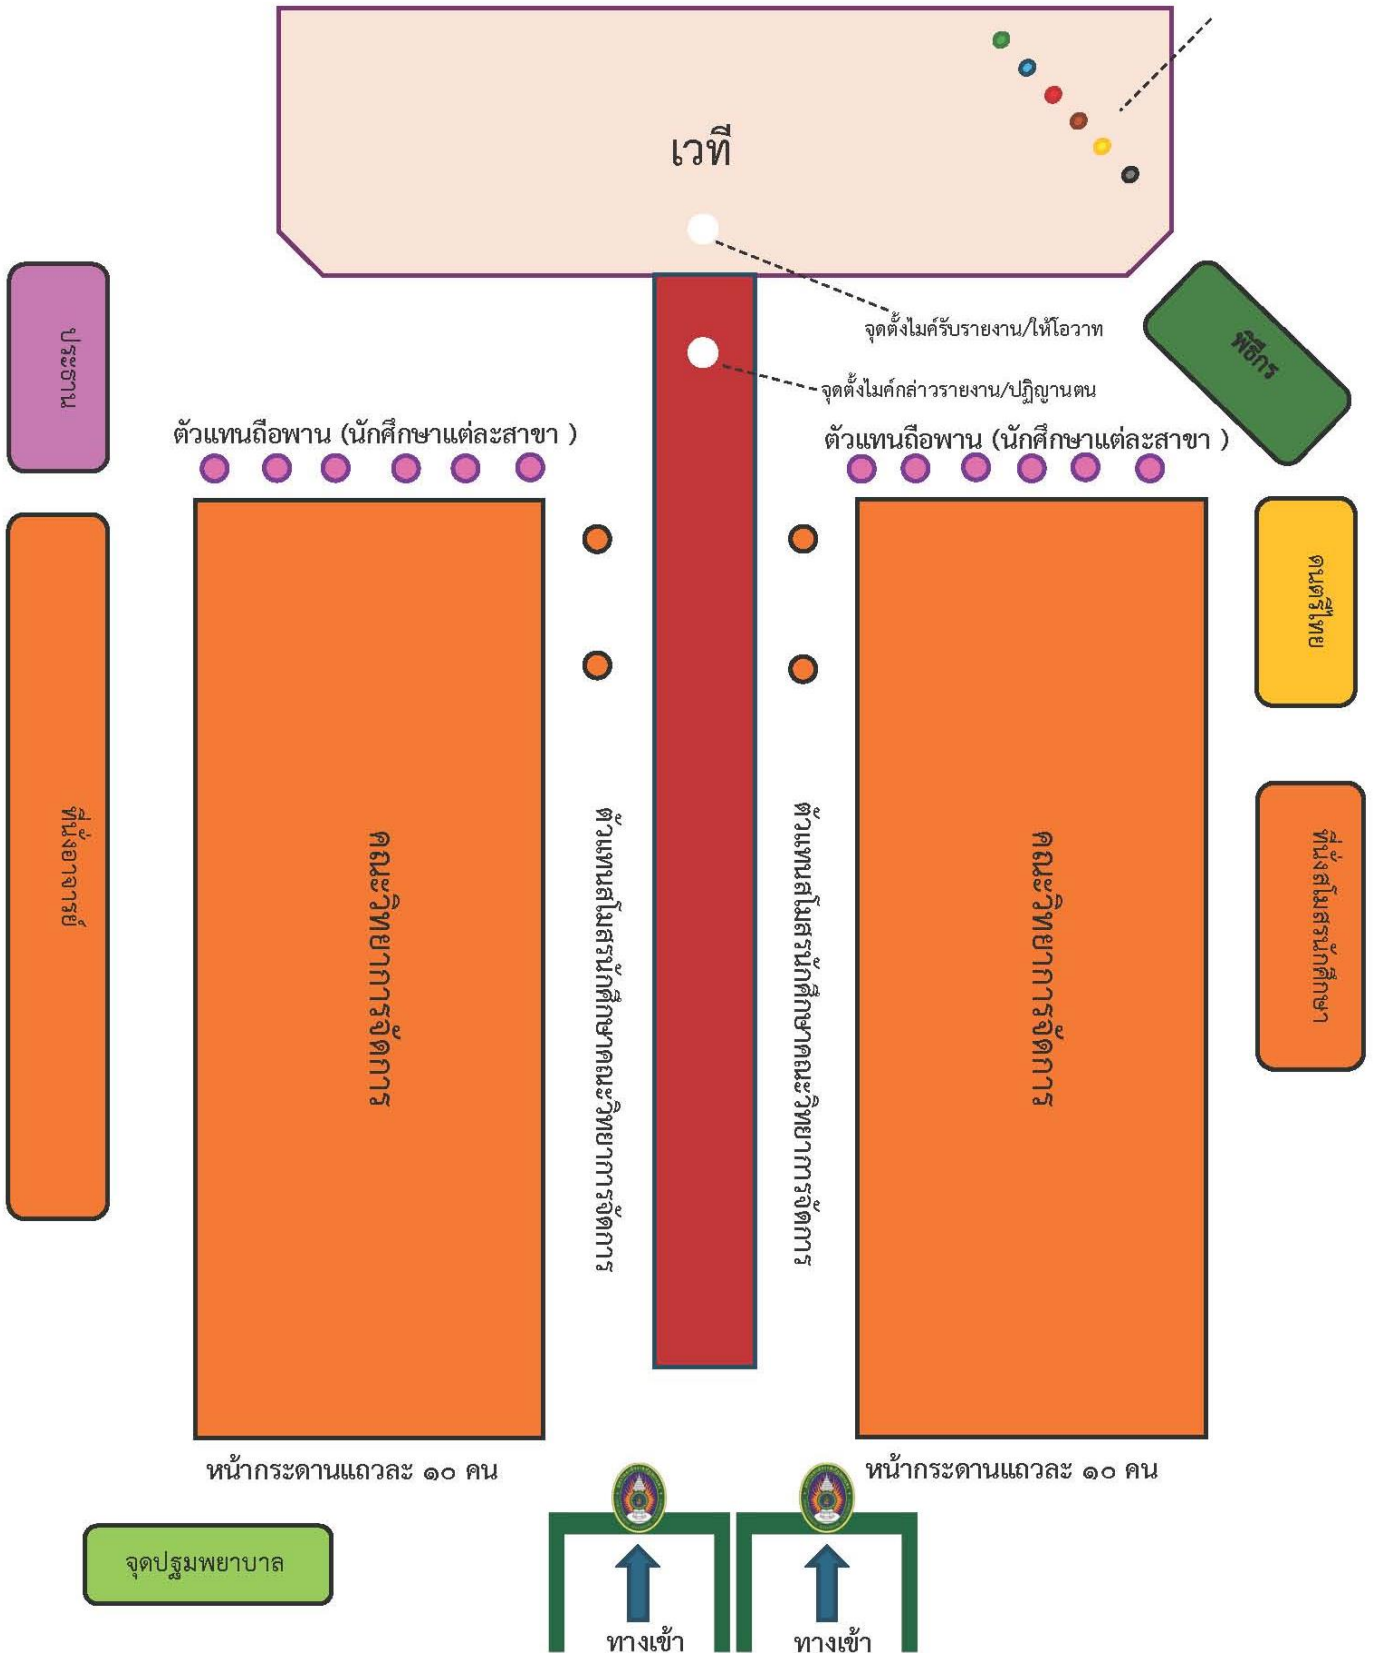

แผนผังขบวนเดินนำประธาน ผู้บริหาร และคณาจารย์เข้าสู่พิธี

แผนผังภายในหอประชุมภัทรมหาราช (ช่วงที่ ๑)
พิธีไหว้ครุ มหาวิทยาลัยราชภัฏพระนคร

แผนผังภายในหอประชุมภัทรมหาราช (ช่วงที่ ๒)

พิธีไหว้ครู มหาวิทยาลัยราชภัฏพระนคร

จุดประจำธรมหาวิทยาลัย,คณะ/วิทยาลัย

แผนผังภายในหอประชุมภัทรมหาราช (ช่วงที่ ๓)
พิธีไหว้ครู มหาวิทยาลัยราชภัฏพระนคร

จุดประจำธงมหาวิทยาลัย,คณะ/วิทยาลัย

แผนผังภายในหอประชุมภัทรมหาราช (ช่วงที่ ๕)
พิธีไหว้ครู มหาวิทยาลัยราชภัฏพระนคร

จุดประจำธงมหาวิทยาลัย,คณะ/วิทยาลัย

แผนผังบนเวทีหอประชุมภัทรมหาราช

พิธีไหว้ครูมหาวิทยาลัยราชภัฏพระนคร

แผนผังบริเวณหอประชุมภัทรมาหาราช ชั้นล่าง (ช่วงที่ ๑)
พิธีไหว้ครู มหาวิทยาลัยราชภัฏพระนคร

แผนผังบริเวณหอประชุมภัทรมหาราช ชั้นล่าง (ช่วงที่ ๒)

พิธีไหว้ครู มหาวิทยาลัยราชภัฏพระนคร

แผนผังบริเวณหอประชุมภัทรมาหาราช ชั้นล่าง (ช่วงที่ ๓)

พิธีไหว้ครู มหาวิทยาลัยราชภัฏพระนคร

แผนผังบริเวณหอประชุมภัทรมหาราช ชั้นล่าง (ช่วงที่ ๔)

พิธีไหว้ครู มหาวิทยาลัยราชภัฏพระนคร